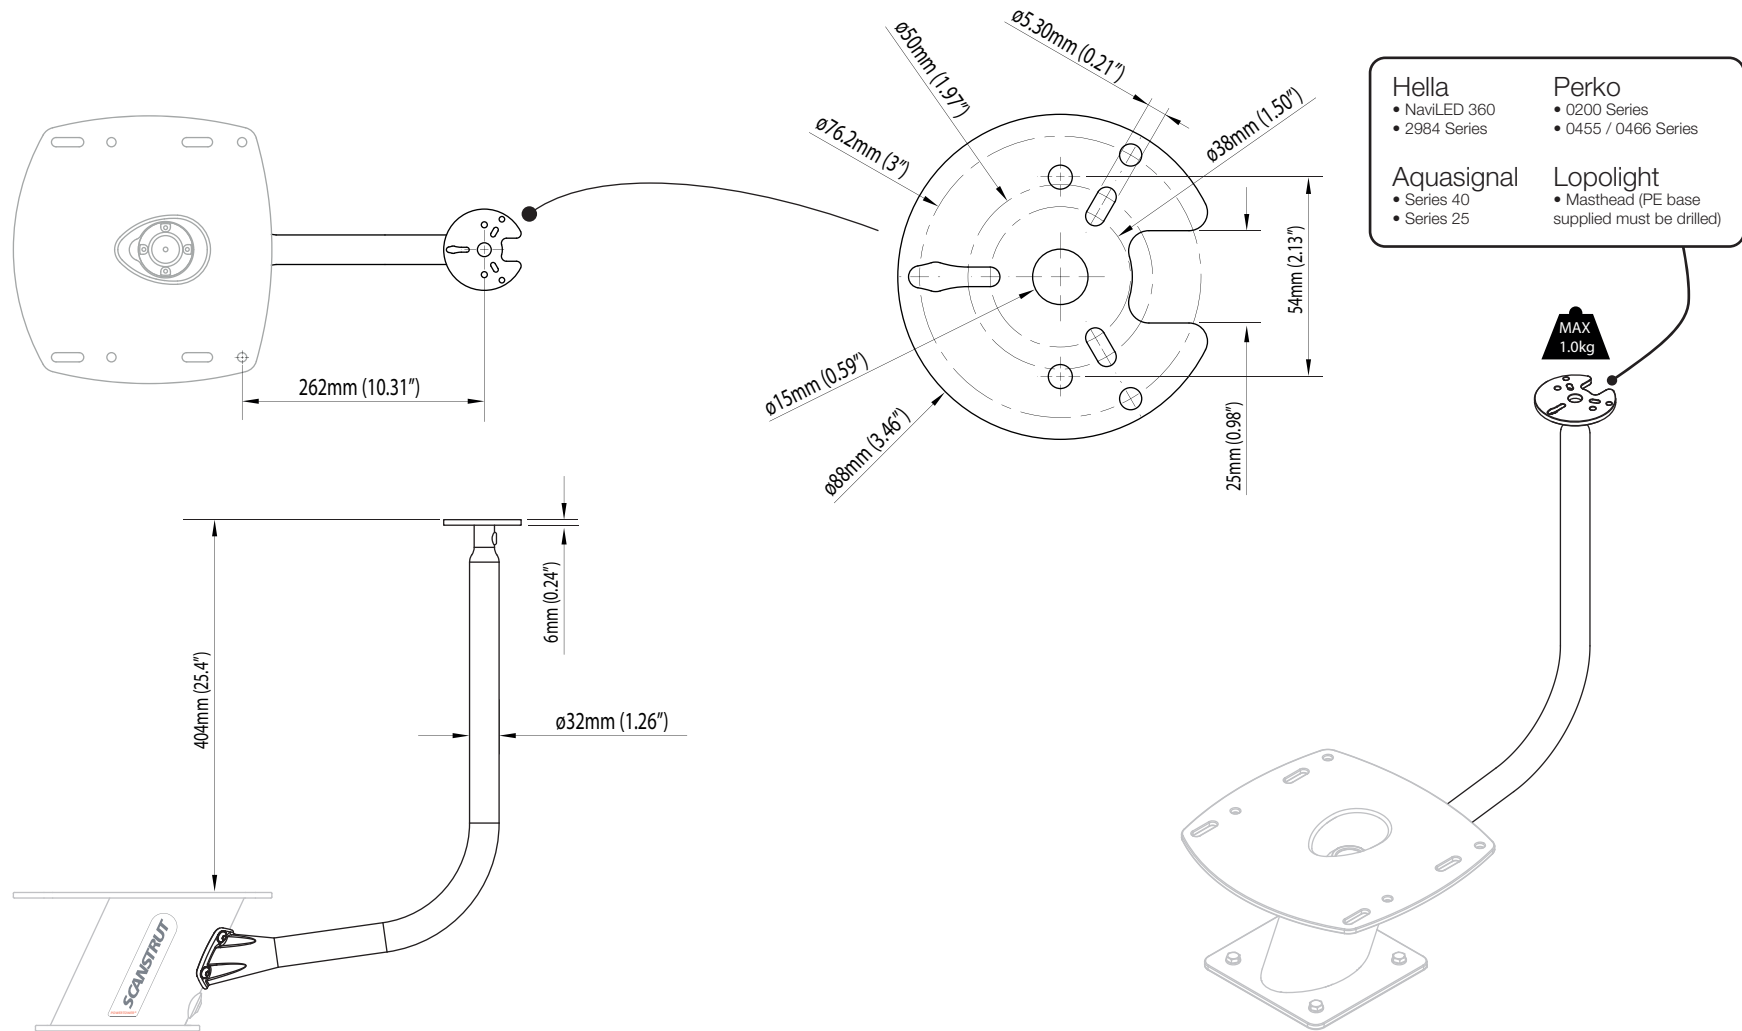

Light Bar (APT-LB-01)

Email: sales@scanstrut.com

Email: usasales@scanstrut.com

SCANSTRUT