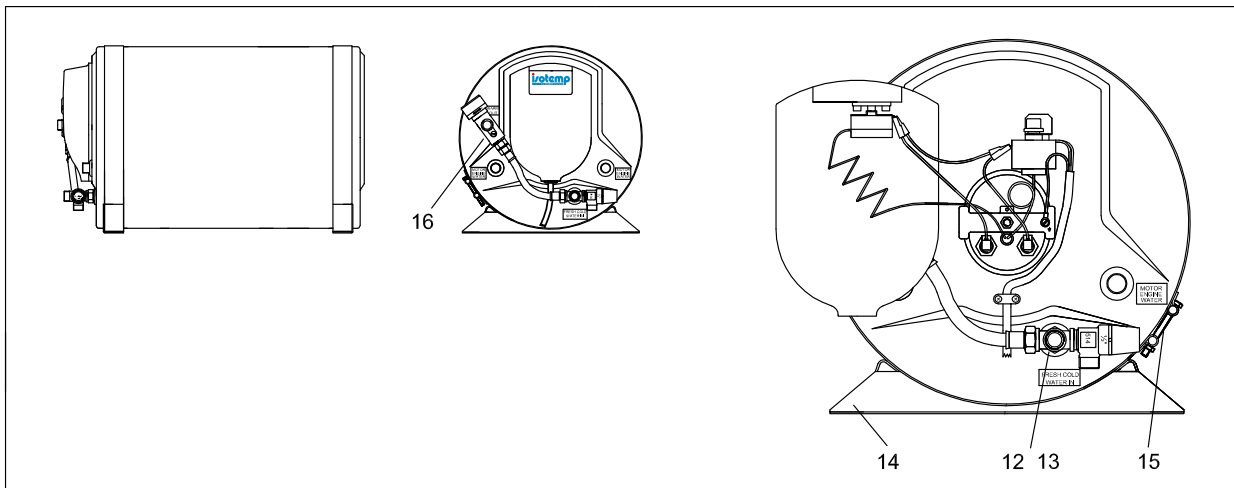

Pos.	Part No.	Description
	12	SFA00014AA 09159	Tee T-Kupplung Raccordo T Raccord Té T-koppling

	Pos.	Part No.	Description
	13	SFA00015AA 09161	Cross coupling Kreuz Kupplung Raccordo croce Raccord croix Korskoppling

	Pos.	Part No.	Description
	14	SGB00047AA 09158	Mounting bracket (1x) Montagefuss (1x) Staffe de montaggio (1x) Pied inoxydable (1x) Fästfot (1x)

	Pos.	Part No.	Description
	15	SGE00006AA 09151	Screw kit with nut and washers Schraubsatz mit Teller und Mutter Kit vite con rondello e dado Kit vis avec rondelle et écrou Skravsats med mutter och bricka

	Pos.	Part No.	Description
	16	SFB00003AA 09168	Adapter NPT$\frac{1}{2}$"-NPT$\frac{1}{2}$" Gerade Kupplung NPT$\frac{1}{2}$"-NPT$\frac{1}{2}$" Raccordo NPT$\frac{1}{2}$"-NPT$\frac{1}{2}$" Raccord NPT$\frac{1}{2}$"-NPT$\frac{1}{2}$" Rak koppling NPT$\frac{1}{2}$"-NPT$\frac{1}{2}$"