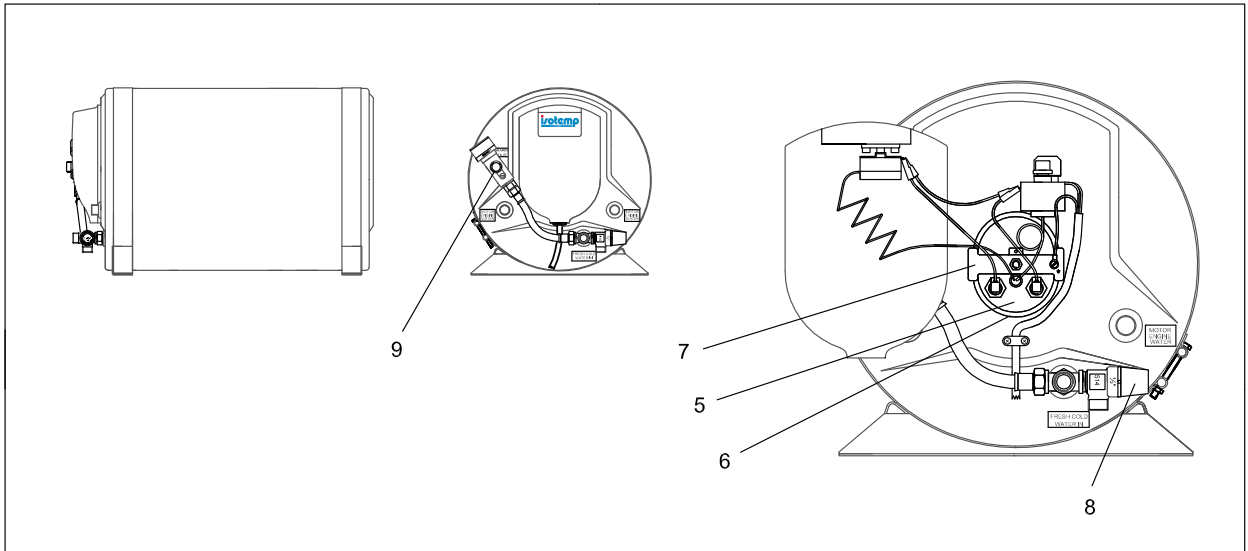

Isotemp Basic 24, 30, 40, 50 & 75 Lit.

Valid from Nov. 2006

	Pos.	Part No.	Description
	5	SBE00045AA 09116	Flange Befestigungsplatte Flangia Support Fäste

	Pos.	Part No.	Description
	6	SDF00025AA 09118	Gasket kit Dichtungssatz Kit guarnizione Kit guarnicion Packningssats

	Pos.	Part No.	Description
	7	SBE00046AA 09117	Bracket Halter Staffa Etrier Fäste