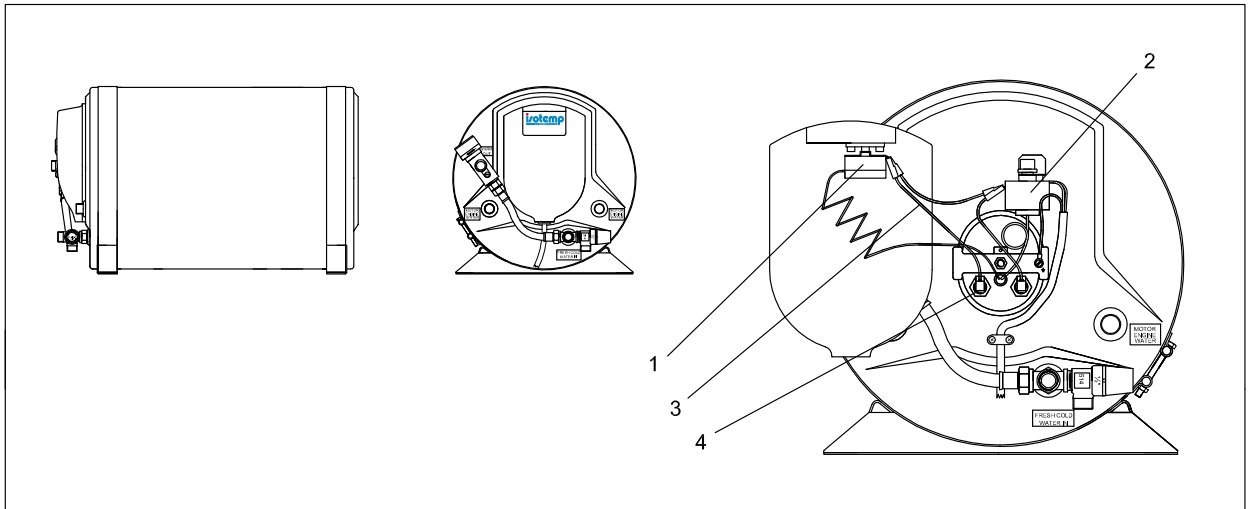

Isotemp Basic

Spare parts
Ersatzteile
Ricambi
Pièces Détachées
Reservdelar

Valid from Nov. 2006, with 7 bar LK safety valve

Isotemp Basic 24, 30, 40, 50 & 75 Lit.

1

Valid from Nov. 2006

Pos.	Part No.	Description
1	SEA00041LA 09109	Thermostat Thermostat Thermostat Thermostat Thermostat