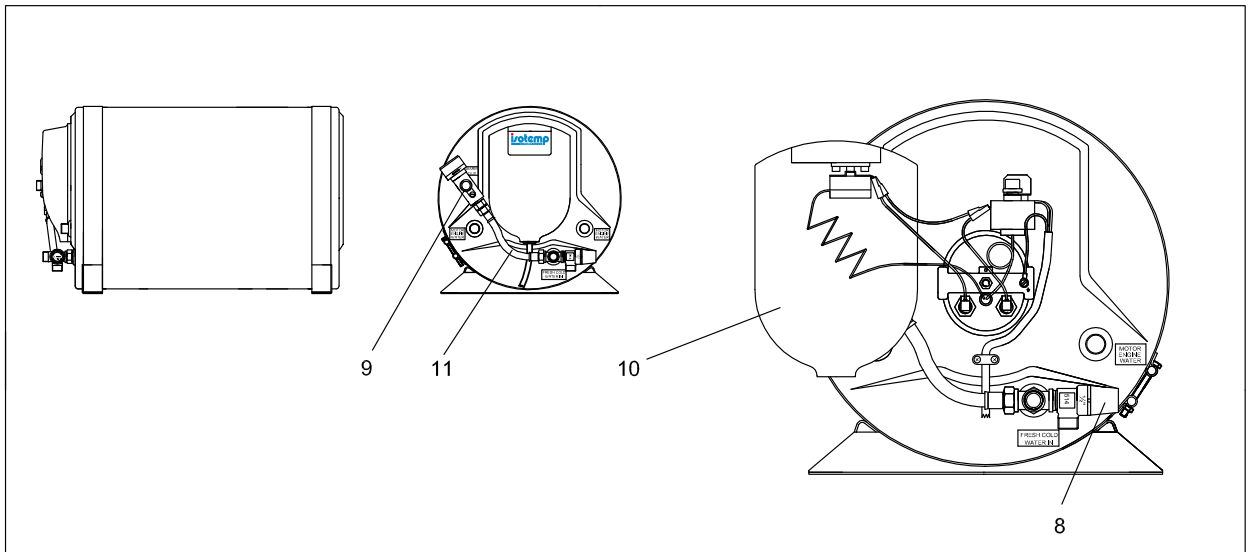

Isotemp Basic 24, 30, 40, 50 & 75 Lit.

Valid from Nov. 2006

	Pos.	Part No.	Description
	5	SBE00045AA 09116	Flange Befestigungsplatte Flangia Support Fäste

	Pos.	Part No.	Description
	6	SDF00025AA 09118	Gasket kit Dichtungssatz Kit guarnizione Kit guarnicion Packningssats

	Pos.	Part No.	Description
	7	SBE00046AA 09117	Bracket Halter Staffa Etrier Fäste

Isotemp Basic 24, 30, 40, 50 & 75 Lit.

Valid from Nov. 2006

	Pos.	Part No.	Description
	8	SFD00023AA 09160	Safety-/drain valve 7.0 bar / 100 psi Sicherheits-Ablassventil 7,0 bar Valvola di sicurezza 7.0 bar Soupape de sécurité et vidange 7.0 bar Säkerhets-/avtappningsventil 7,0 bar