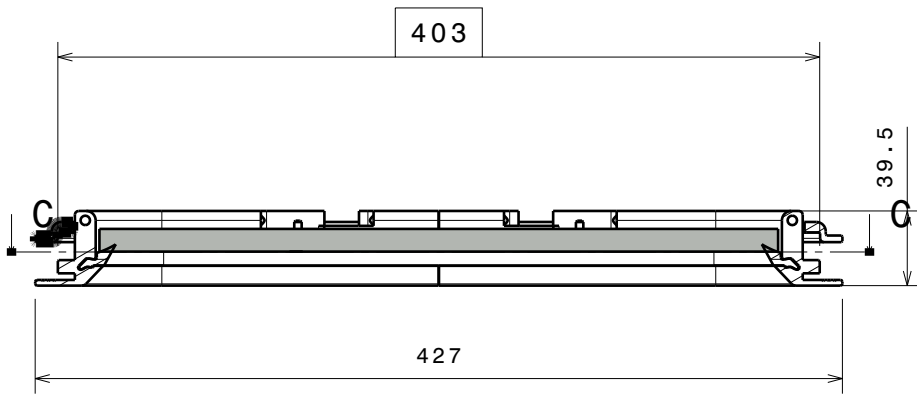

Vue de face
Echelle : 1:4

Coupe A-A

Coupe B-B

Coupe C-C
Echelle : 1:4

-	-	-	-		
ind	date	dess.	modifications		
matière/material : -				tol. gén.: $\pm 0.1\text{mm}$ $\pm 1^\circ$	Finition/finish: -
Echelle Scale: 1:4	dess.: MR	le 13/03/07	vérif. JFR	CE PLAN EST LA PROPRIETE DE LA SOCIETE GOIOT. IL NE PEUT ETRE COMMUNIQUE NI REPRODUIT SANS NOTRE AUTORISATION ECRITE.	
	 3, rue du Chêne Lassé BP 89 44814 St-Herblain Cédex France tél : (33) 2 40 92 29 30 Fax : (33) 2 40 92 29 40		Hublot rectangulaire ouvrant OPAL T02 405x156 Opening rectangular portlight OPAL T02 405x156		
A4	h	Produit : -		Réf.: 117996	Dr. : P5081