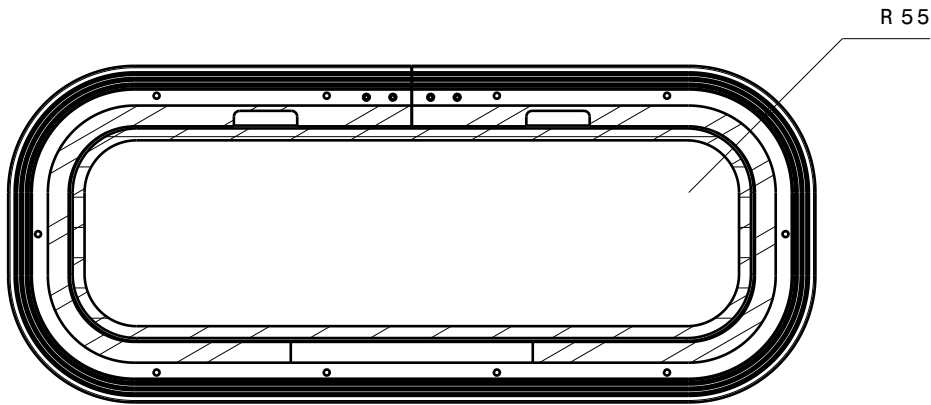

Vue de face
Echelle : 1:4

Coupe A-A

Coupe B-B

Coupe C-C
Echelle : 1:4

-	-	-	-		
ind	date	dess.	modifications		
matière/material : -				tol. gén.: $\pm 0.1\text{mm}$ $\pm 1^\circ$	Finition/finish: -
Echelle Scale: 1:4	dess.: MR	le 13/03/07	vérif. JFR	CE PLAN EST LA PROPRIETE DE LA SOCIETE GOIOT. IL NE PEUT ETRE COMMUNIQUE NI REPRODUIT SANS NOTRE AUTORISATION ECRITE.	
	 3, rue du Chêne Lassé BP 89 44814 St-Herblain Cédex France tél : (33) 2 40 92 29 30 Fax : (33) 2 40 92 29 40		Hublot rectangulaire ouvrant OPAL T02 405x156 Opening rectangular portlight OPAL T02 405x156		
A4	h	Produit : -		Réf.: 117996	Dr. : P5081