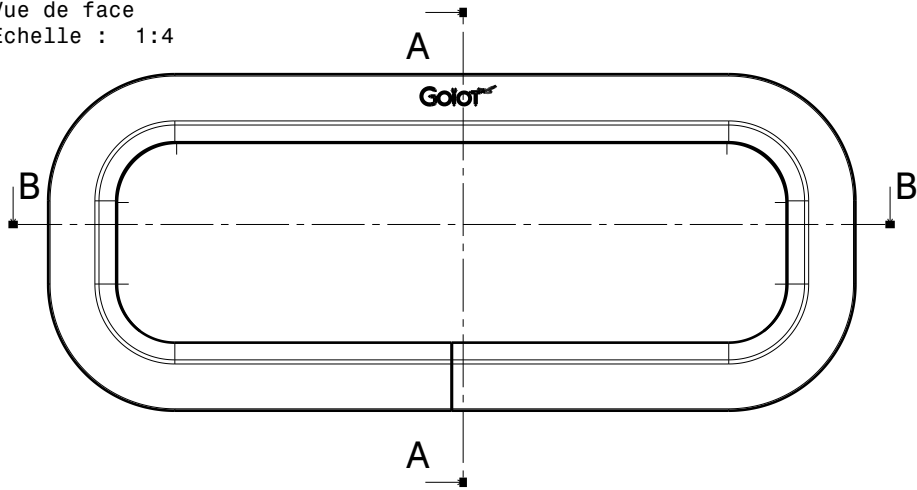

Vue de face
Echelle : 1:4

Coupe A-A

Coupe B-B

Coupe C-C
Echelle : 1:4

-	-	-	-		
ind	date	dess.	modifications		
matière/material : -				tol. gén.: $\pm 0.1\text{mm}$ $\pm 1^\circ$	Finition/finish: -
Echelle Scale: 1:4	dess.: MR	le 13/03/07	vérif. JFR	CE PLAN EST LA PROPRIETE DE LA SOCIETE GOIOT. IL NE PEUT ETRE COMMUNIQUE NI REPRODUIT SANS NOTRE AUTORISATION ECRITE.	
	 3, rue du Chêne Lassé BP 89 44814 St-Herblain Cédex France tél : (33) 2 40 92 29 30 Fax : (33) 2 40 92 29 40		Hublot rectangulaire ouvrant OPAL T02 405x156 Opening rectangular portlight OPAL T02 405x156		
A4	h	Produit : -		Réf.: 117996	Dr. : P5081