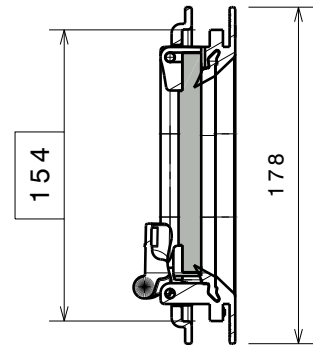

Vue de face
Echelle : 1:4

Coupe A-A

Coupe B-B

Coupe C-C
Echelle : 1:4

-	-	-	-		
ind	date	dess.	modifications		
matière/material : -				tol. gén.: $\pm 0.1\text{mm}$ $\pm 1^\circ$	Finition/finish: -
Echelle Scale: 1:4	dess.: MR	le 13/03/07	vérif. JFR	CE PLAN EST LA PROPRIETE DE LA SOCIETE GOIOT. IL NE PEUT ETRE COMMUNIQUE NI REPRODUIT SANS NOTRE AUTORISATION ECRITE.	
	 3, rue du Chêne Lassé BP 89 44814 St-Herblain Cédex France tél : (33) 2 40 92 29 30 Fax : (33) 2 40 92 29 40		Hublot rectangulaire ouvrant OPAL T02 405x156 Opening rectangular portlight OPAL T02 405x156		
A4	h	Produit : -		Réf.: 117996	Dr. : P5081