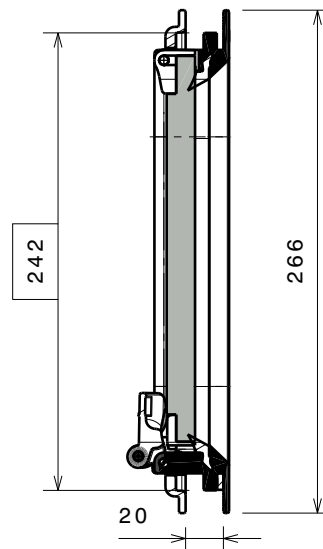

Vue de face  
Echelle : 1:4

Coupe A-A  
Echelle : 1:4

Coupe B-B / B-B section

Coupe C-C  
Echelle : 1:4

A	14/03/07	MR	Acrylic thickness becomes 15mm instead of 12mm		
ind	date	dess.	modifications		
matière/material : -				tol. gén.: $\pm 0.1\text{mm}$ $\pm 1^\circ$	Finition/finish: -
Echelle Scale: 1:4	dess.: MR	le 12/10/06	vérif. JFR	CE PLAN EST LA PROPRIETE DE LA SOCIETE GOIOT. IL NE PEUT ETRE COMMUNIQUE NI REPRODUIT SANS NOTRE AUTORISATION ECRITE.	
		Hublot rectangulaire ouvrant OPAL T05 429x244 Opening rectangular portlight OPAL T05 429x244			
		3, rue du Chêne Lassé BP 89 44814 St-Herblain Cédex France Tél : (33) 2 40 92 29 30 Fax : (33) 2 40 92 29 40		Produit : -	Réf.: 116411   Dr. : P4845