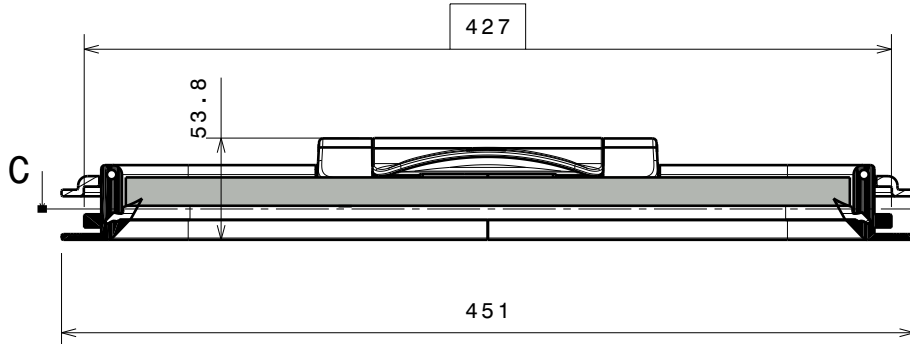

Vue de face  
Echelle : 1:4

Coupe A-A  
Echelle : 1:4

Coupe B-B / B-B section

Coupe C-C  
Echelle : 1:4

A	14/03/07	MR	Acrylic thickness becomes 15mm instead of 12mm		
ind	date	dess.	modifications		
matière/material : -				tol. gén.: $\pm 0.1\text{mm}$ $\pm 1^\circ$	Finition/finish: -
Echelle Scale: 1:4	dess.: MR	le 12/10/06	vérif. JFR	CE PLAN EST LA PROPRIETE DE LA SOCIETE GOIOT. IL NE PEUT ETRE COMMUNIQUE NI REPRODUIT SANS NOTRE AUTORISATION ECRITE.	
		Hublot rectangulaire ouvrant OPAL T05 429x244 Opening rectangular portlight OPAL T05 429x244			
		3, rue du Chêne Lassé BP 89 44814 St-Herblain Cédex France Tél : (33) 2 40 92 29 30 Fax : (33) 2 40 92 29 40		Produit : -	Réf.: 116411   Dr. : P4845