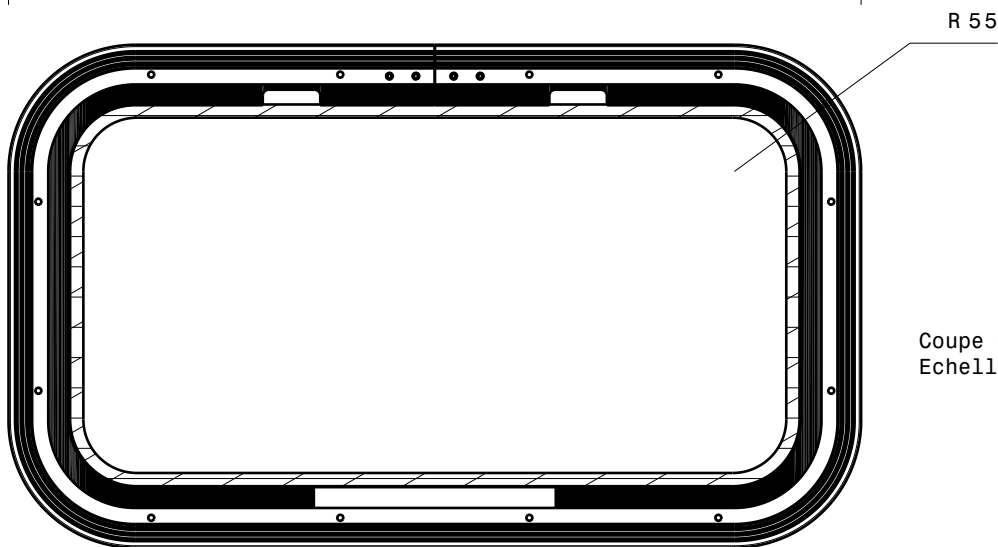

Vue de face  
Echelle : 1:4

Coupe A-A  
Echelle : 1:4

Coupe B-B / B-B section

Coupe C-C  
Echelle : 1:4

A	14/03/07	MR	Acrylic thickness becomes 15mm instead of 12mm		
ind	date	dess.	modifications		
matière/material : -				tol. gén.: $\pm 0.1\text{mm}$ $\pm 1^\circ$	Finition/finish: -
Echelle Scale: 1:4	dess.: MR	le 12/10/06	vérif. JFR	CE PLAN EST LA PROPRIETE DE LA SOCIETE GOIOT. IL NE PEUT ETRE COMMUNIQUE NI REPRODUIT SANS NOTRE AUTORISATION ECRITE.	
		Hublot rectangulaire ouvrant OPAL T05 429x244 Opening rectangular portlight OPAL T05 429x244			
		3, rue du Chêne Lassé BP 89 44814 St-Herblain Cédex France Tél : (33) 2 40 92 29 30 Fax : (33) 2 40 92 29 40		Produit : -	Réf.: 116411   Dr. : P4845