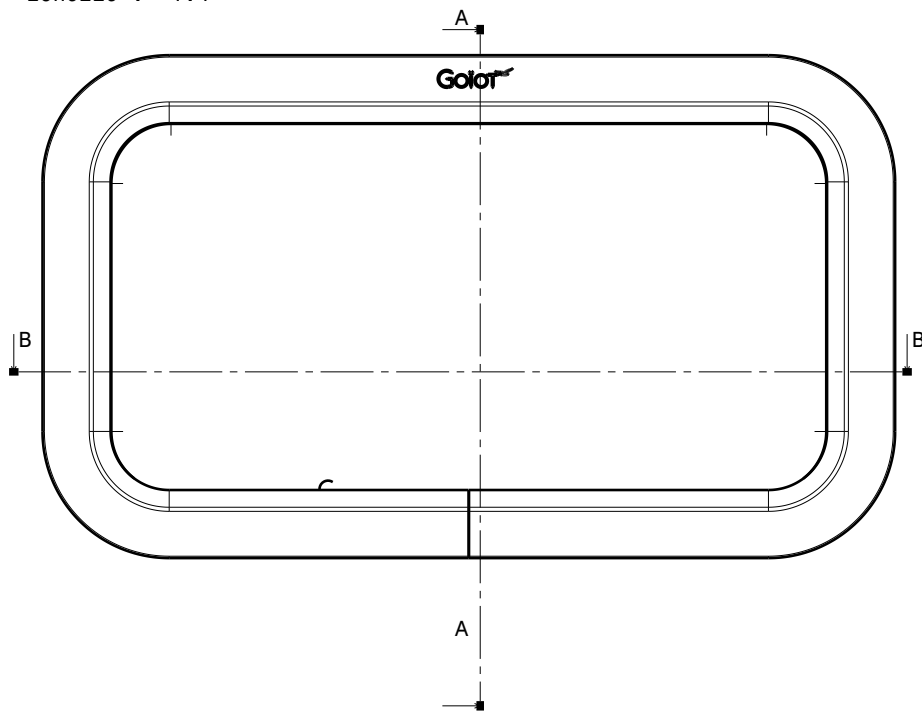

Vue de face  
Echelle : 1:4

Coupe A-A  
Echelle : 1:4

Coupe B-B / B-B section

Coupe C-C  
Echelle : 1:4

A	14/03/07	MR	Acrylic thickness becomes 15mm instead of 12mm		
ind	date	dess.	modifications		
matière/material : -				tol. gén.: $\pm 0.1\text{mm}$ $\pm 1^\circ$	Finition/finish: -
Echelle Scale: 1:4	dess.: MR	le 12/10/06	vérif. JFR	CE PLAN EST LA PROPRIETE DE LA SOCIETE GOIOT. IL NE PEUT ETRE COMMUNIQUE NI REPRODUIT SANS NOTRE AUTORISATION ECRITE.	
		Hublot rectangulaire ouvrant OPAL T05 429x244 Opening rectangular portlight OPAL T05 429x244			
		3, rue du Chêne Lassé BP 89 44814 St-Herblain Cédex France Tél : (33) 2 40 92 29 30 Fax : (33) 2 40 92 29 40		Produit : -	Réf.: 116411   Dr. : P4845