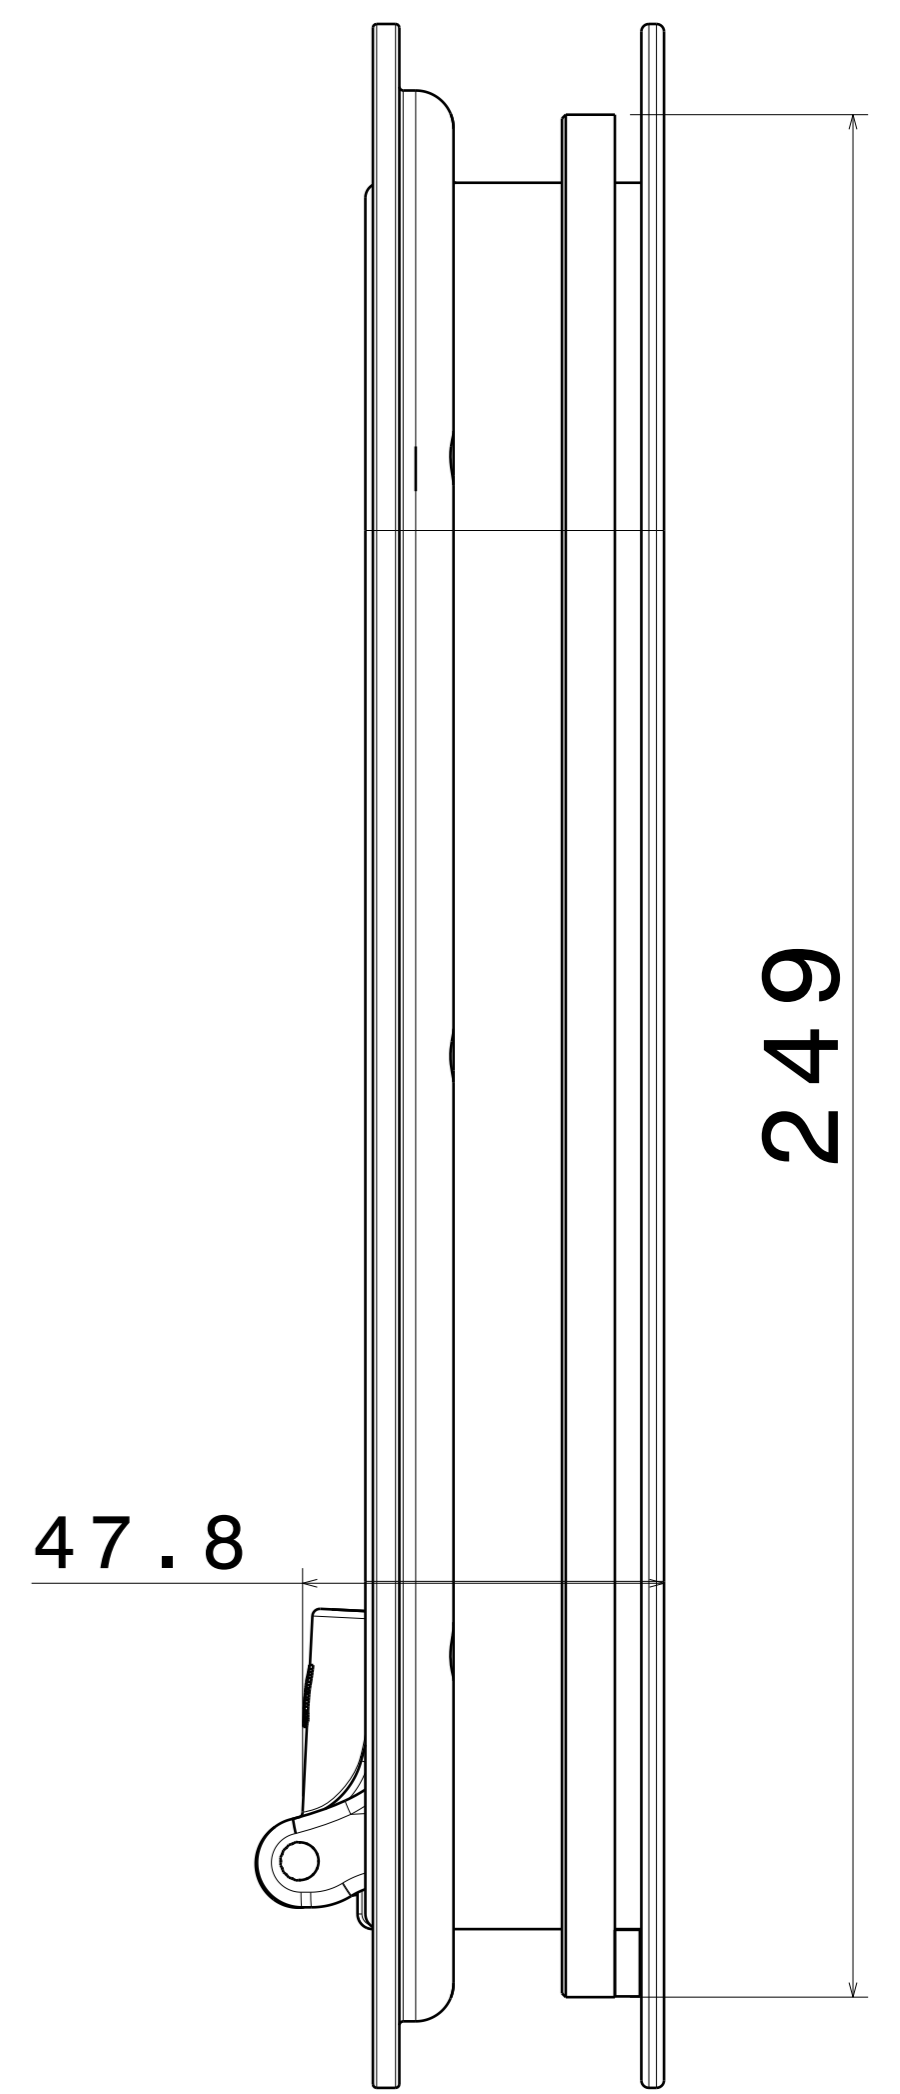

Vue de face
Echelle : 1:1

Vue de gauche
Echelle : 1:1

Vue de dessus
Echelle : 1:1

Coupe A-A
Echelle : 1:1

ind	date	dess.	modifications	tol. gén. : $\pm 0.1mm$	Finition/finish: -
Echelle Scale: 1:1			le 00/00/04	verif. -	CE PLAN EST LA PROPRIÉTÉ DE LA SOCIÉTÉ GOIOT. IL NE PEUT ÊTRE COMMUNIQUÉ NI REPRODUIT SANS NOTRE AUTORISATION ÉCRITE.
		Hublot Opal T50		Produit : -	
A1 h		Réf.: 116640		Dr. : -	