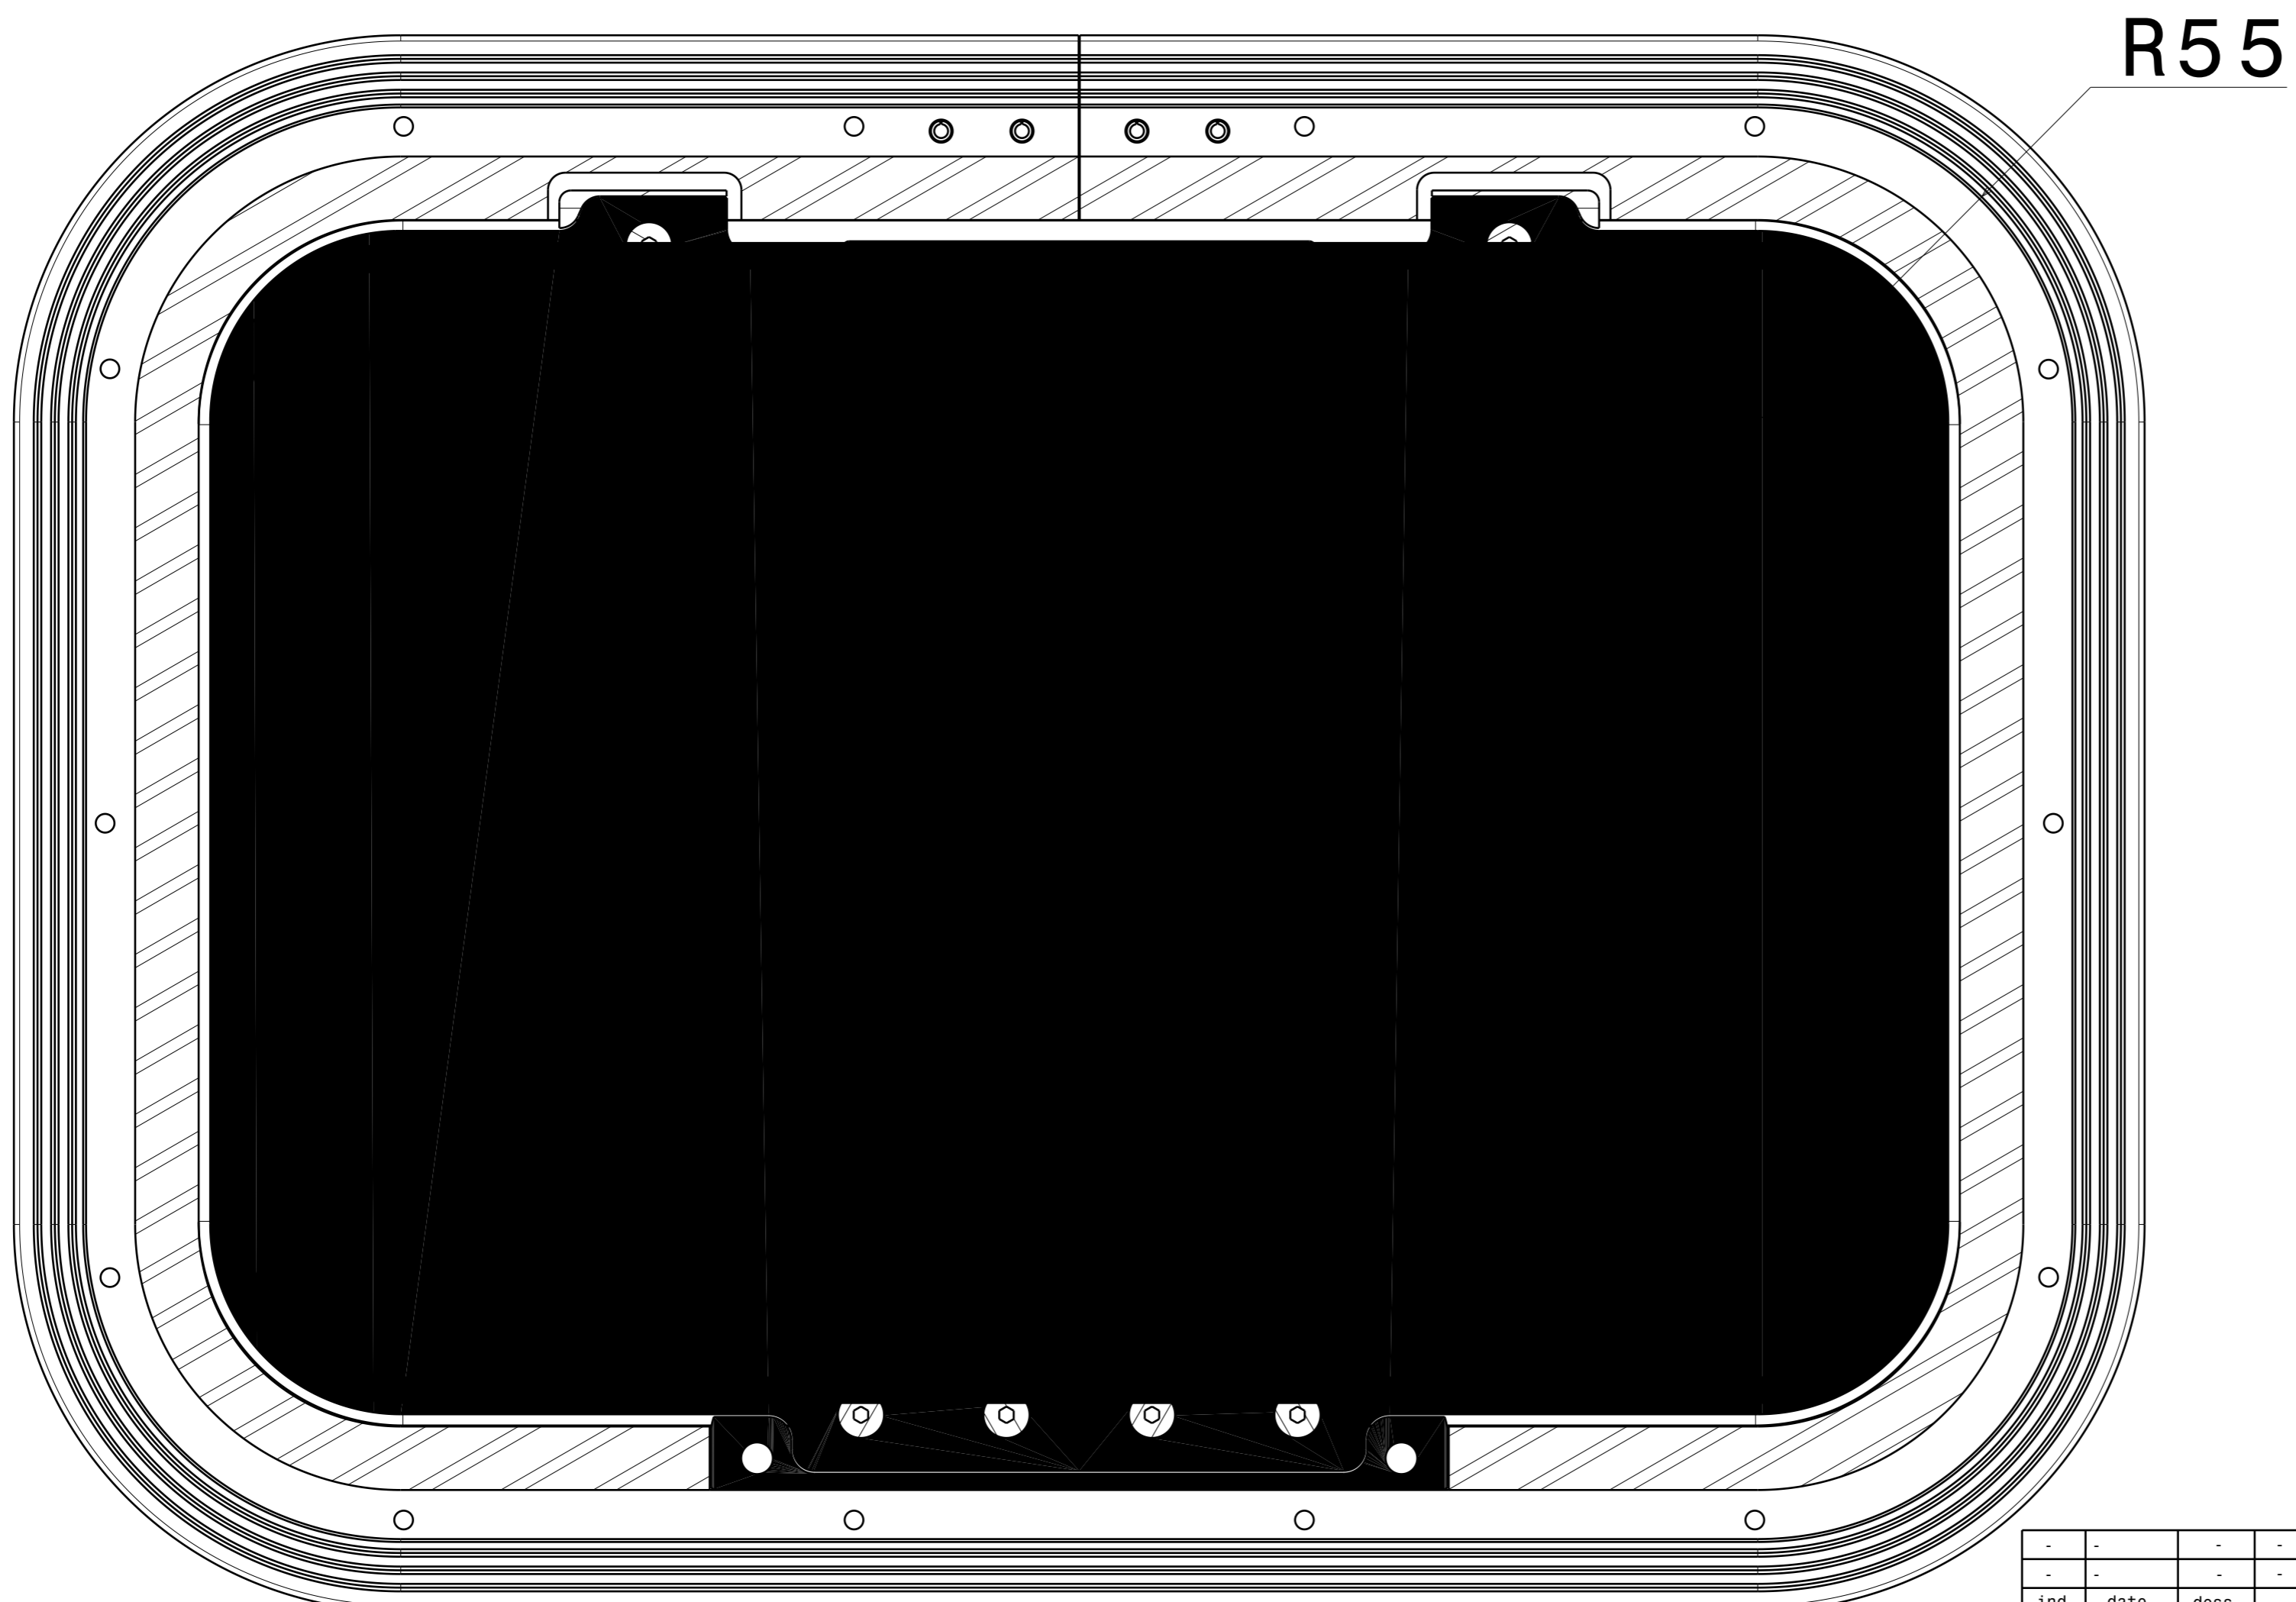

Vue de face
Echelle : 1:1

Vue de gauche
Echelle : 1:1

Vue de dessus
Echelle : 1:1

Coupe A-A
Echelle : 1:1

ind	date	dess.	modifications	tol. gén. : $\pm 0.1mm$	Finition/finish: -
Echelle Scale: 1:1			le 00/00/04	verif. -	CE PLAN EST LA PROPRIÉTÉ DE LA SOCIÉTÉ GOIOT. IL NE PEUT ÊTRE COMMUNIQUÉ NI REPRODUIT SANS NOTRE AUTORISATION ÉCRITE.
		Hublot Opal T50		Produit : -	
A1 h		Réf.: 116640		Dr. : -	