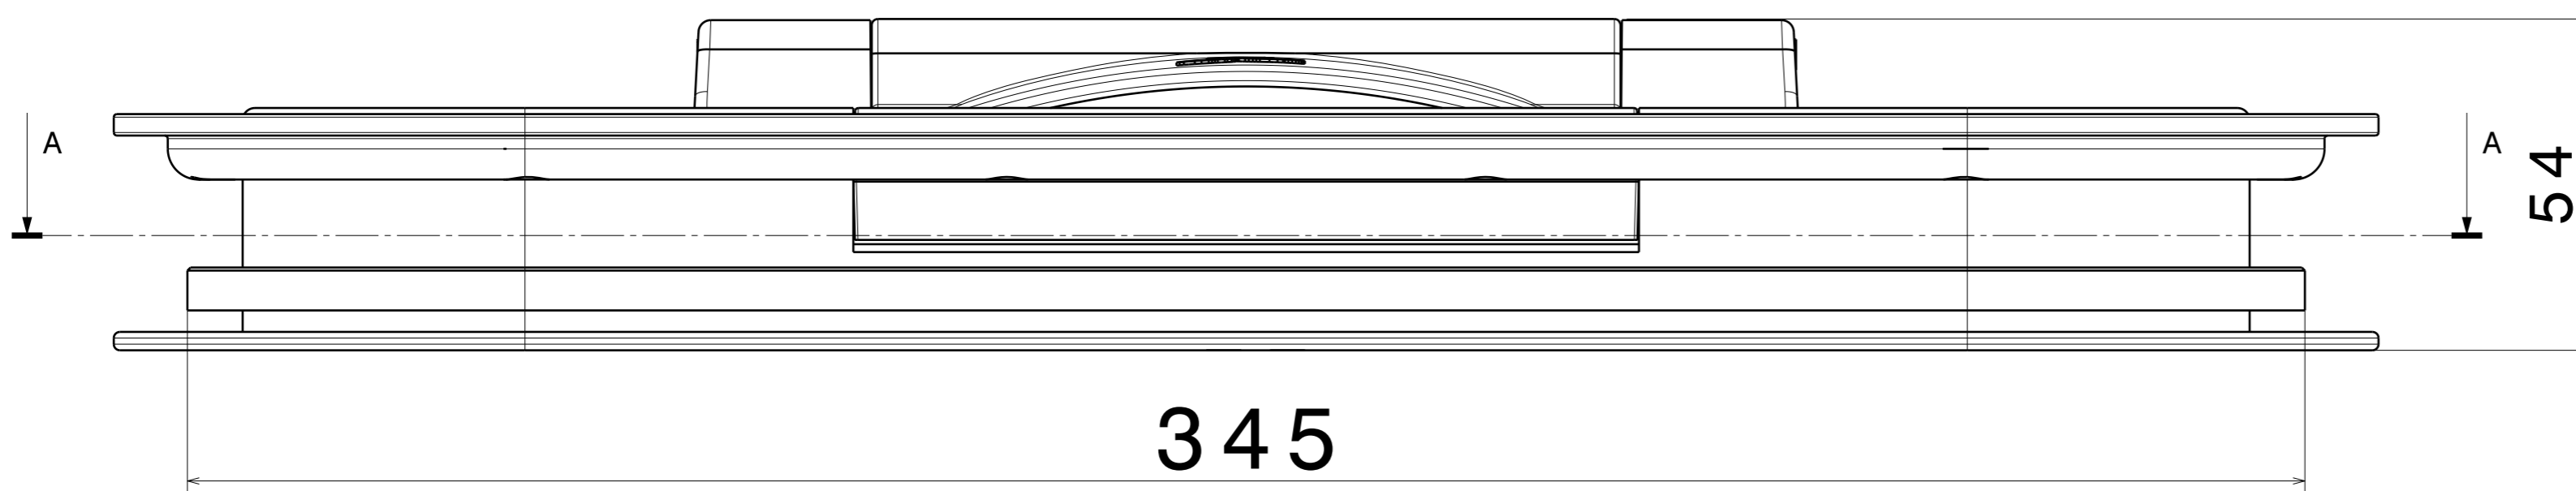

Vue de face
Echelle : 1:1

Vue de gauche
Echelle : 1:1

Vue de dessus
Echelle : 1:1

Coupe A-A
Echelle : 1:1

ind	date	dess.	modifications	tol. gén. : $\pm 0.1mm$	Finition/finish: -
Echelle Scale: 1:1			le 00/00/04	verif. -	CE PLAN EST LA PROPRIÉTÉ DE LA SOCIÉTÉ GOIOT. IL NE PEUT ÊTRE COMMUNIQUÉ NI REPRODUIT SANS NOTRE AUTORISATION ÉCRITE.
		Hublot Opal T50		Produit : -	
A1 h		Réf.: 116640		Dr. : -	