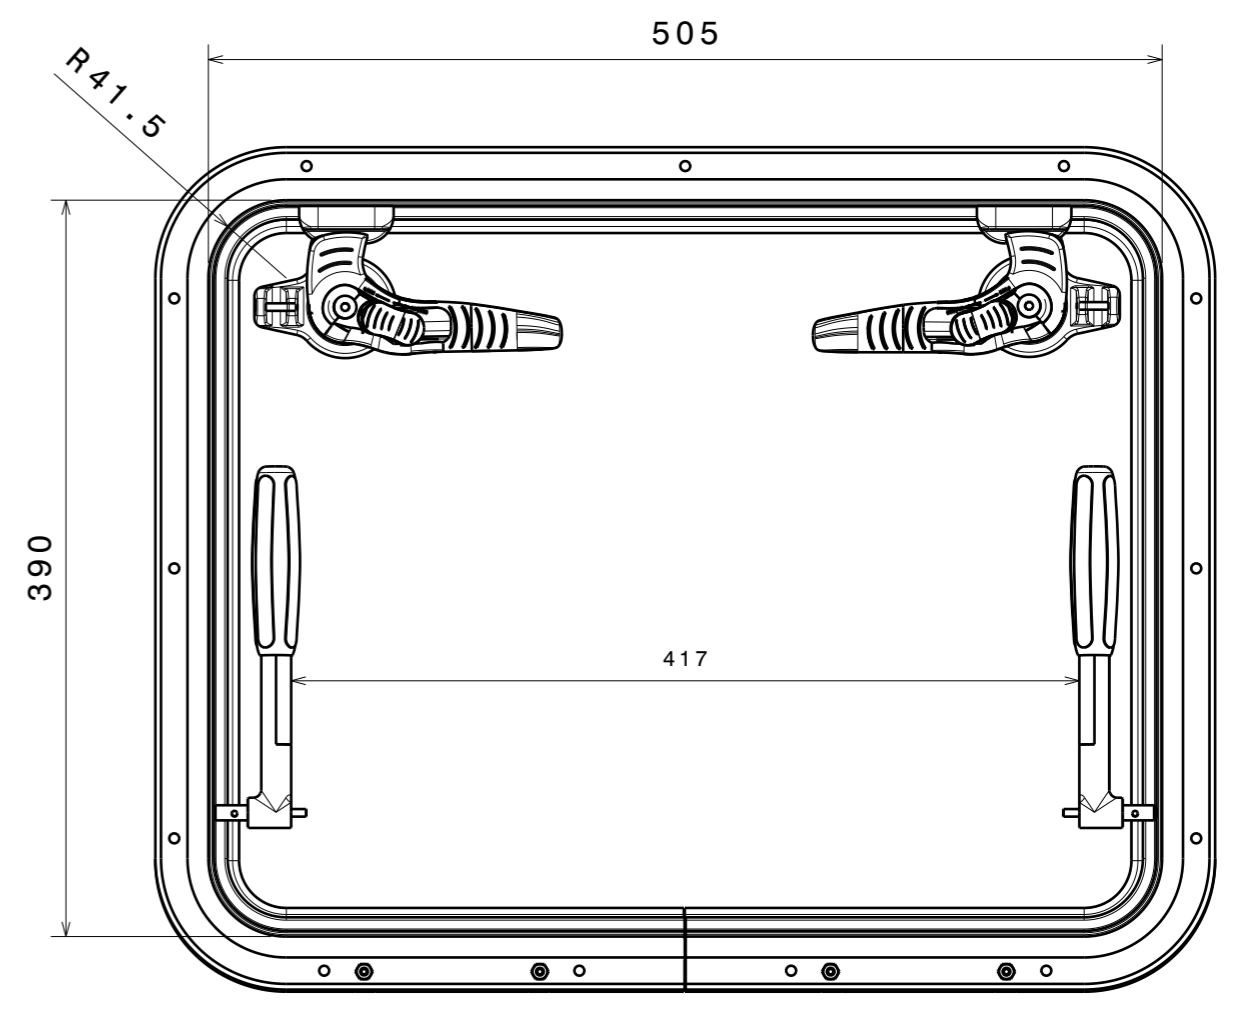

Section A-A
Scale: 1:4

-	-	-	-
-	-	-	-
ind	date	dess.	modifications
matière/material : -			tol. gén.: $\pm 0.1\text{mm}$ $\pm 1^\circ$ Finition/finish: Poli miroir / mirror polished
Echelle Scale: 1:4	dess.: AT	le 14/04/05	vérif. -
Goïot 3, rue du Chêne Lassé BP 89 44814 St-Herblain Cédex France Tél : (33) 2 40 92 29 30 Fax : (33) 2 40 92 29 40			
A3 h		PANNEAU OPAL T54 392x507 OPAL T54 392x507 HATCH	
Produit : -			Réf.: 116029 Dr. : P4277