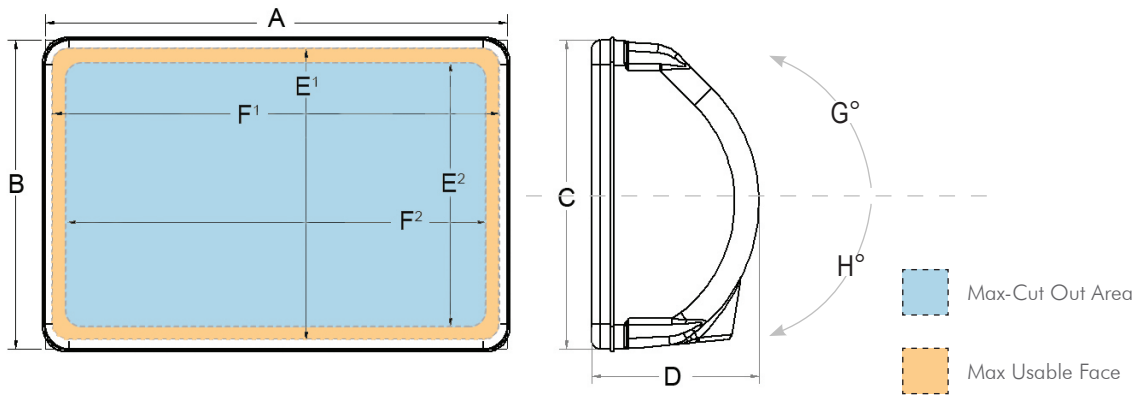

POWER & SAIL POD DIMENSIONS

	A inch / mm	B / C inch / mm	D inch / mm	F ¹ inch / mm	E ¹ inch / mm	F ² inch / mm	E ² inch / mm	G	H
	Overall Dimensions			Max Usable Face		Max Cut Out Area			
SP1S	5.038 / 127.97	5.163 / 131.14	3.125 / 79.375	4.625 / 117.47	4.625 / 117.47	4.125 / 104.77	4.125 / 104.77	NA	NA
SP2S	12.305 / 312.55	7.555 / 191.89	5.08 / 129.03	11.75 / 298.45	7 / 177.80	11 / 279.40	6.125 / 155.57	26°	12°
SP3S	14.25 / 361.95	9.5 / 241.30	5.147 / 130.73	13.75 / 349.25	9 / 228.60	12.938 / 328.63	8.125 / 206.37	32°	30°
SP4S	17.5 / 444.50	12.75 / 323.85	5.7 / 144.78	16.938 / 430.23	12.25 / 311.15	16 / 406.40	11.25 / 285.75	10°	7°
SP5S	15.25 / 387.35	5.5 / 139.70	3.185 / 80.899	14.75 / 374.65	5 / 127	13.875 / 352.42	4.125 / 104.77	6°	6°